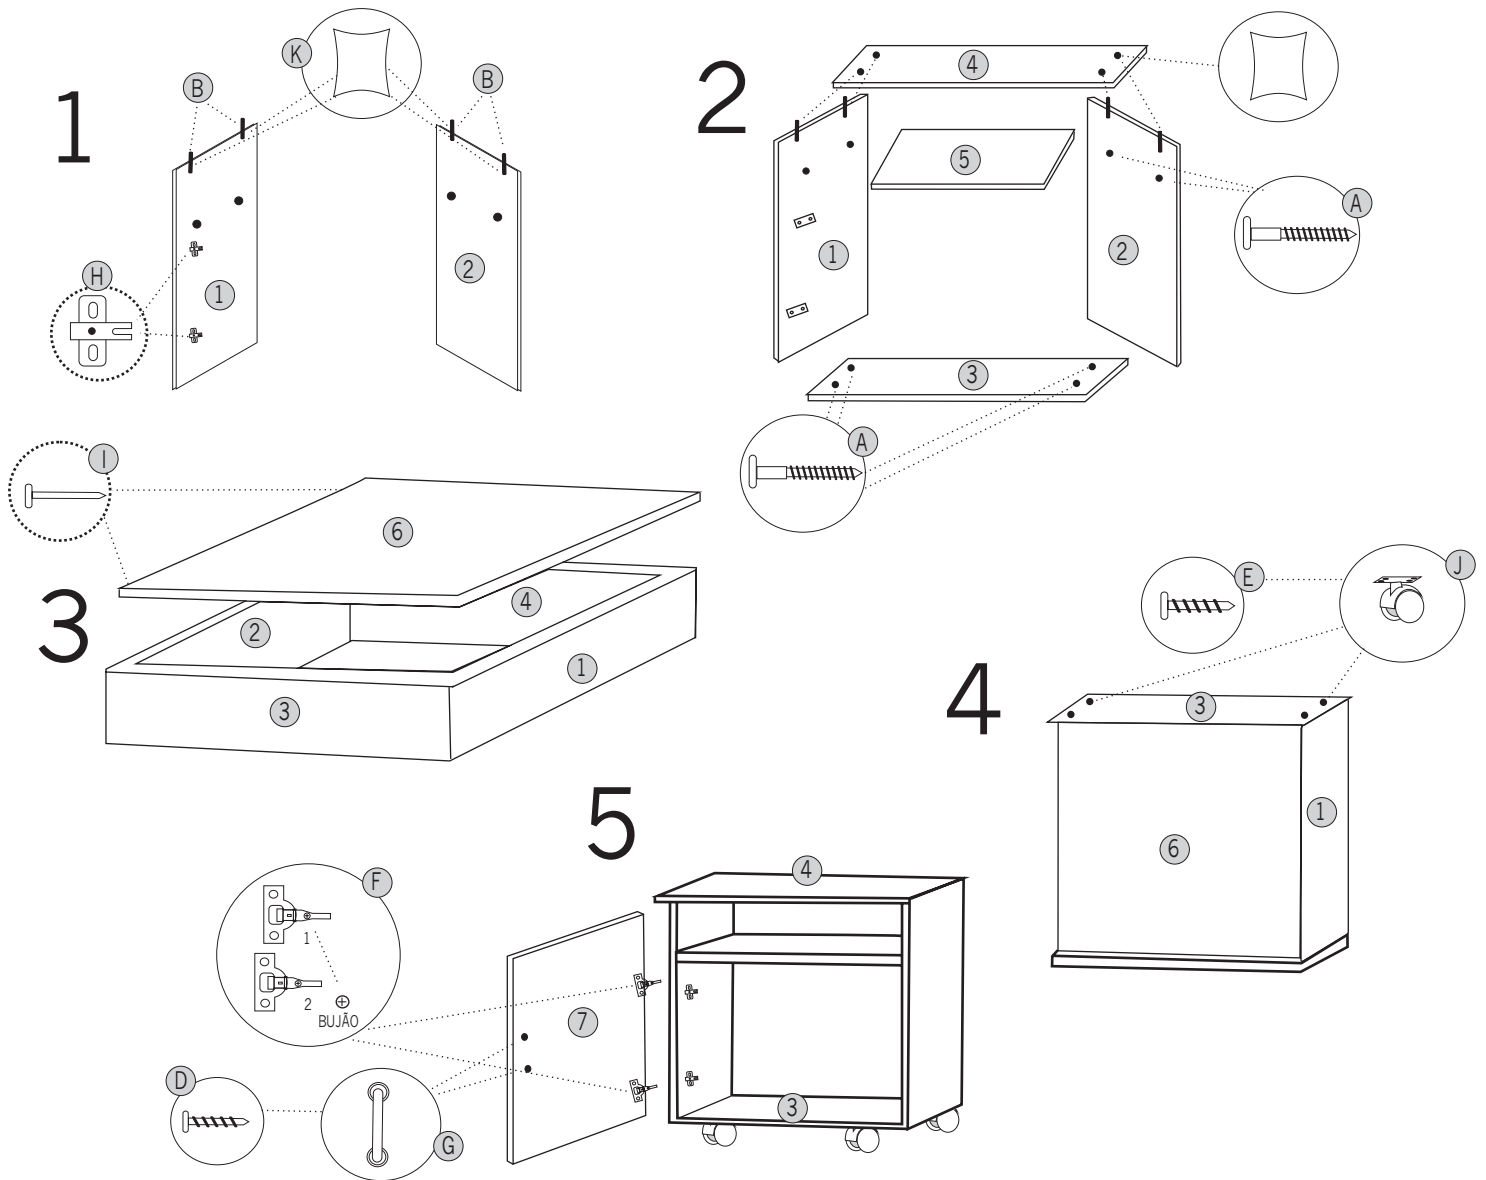

Cristal

Esquema de Montagem

Componentes

A (8) 

B (4) 

C (2) 

D (2) 

E (28) 

Sac (011)6422-8002
www.tecla-net.com.br
e-mail: tecla.comercial@uol.com.br

(CRISTAL)

- 1) Na parte interna da peça 1 há 4 furos não vazantes. Fixar com o auxílio de um martelo os componentes H. Colocar cola (componente K) nos furos na extremidade superior das peças 1 e 2 e introduzir os componentes B conforme desenho 1.
- 2) Atravessar de fora para dentro os componentes A nos furos vazantes da peça 2 e parafusar na peça 5. Repetir o procedimento com a peça 1 conforme desenho 2.
- 3) Atravessar de fora para dentro os componentes A nos furos vazantes da peça 3 e parafusar nas peças 1 e 2 conforme desenho 2.
- 4) Virar a peça 4 com os furos não vazantes para cima, colocar cola (componente K) nos mesmos. Virá-la na posição correta e encaixá-la nos componentes B já colocados nas peças 1 e 2 conforme desenho 2.
- 5) Virar o móvel e com os componentes I fixar a peça 6 conforme desenho 3.
- 6) Virar o móvel com a parte inferior para cima e fixar os componentes J com os componentes E nas suas extremidades conforme desenho 4.
- 7) Com o auxílio de um martelo fixar nos furos maiores não vazantes da peça 7 os componentes F. Deixá-las na posição de aberto e retirar das mesmas o parafuso bujão conforme desenho 5.
- 8) Colocar no componente H já fixado na peça 1 os componentes C dando só 4 voltas de aperto. Com a peça 7 em posição de aberta, encaixar o componente F no componente H até encostar no móvel. Apertar o componente C até o fim e a porta estará presa. Colocar o parafuso bujão de volta ao corpo da dobradiça e se necessário fazer a regulagem da porta com o mesmo conforme desenho 5.
- 9) Colocar o componente G com os componentes D nos furos vazantes da peça 7 conforme desenho 5.